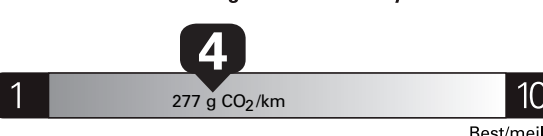

Carbon Dioxide Rating / Indice de dioxyde de carbone

Tailpipe emissions only / Émissions du tuyau d'échappement seulement