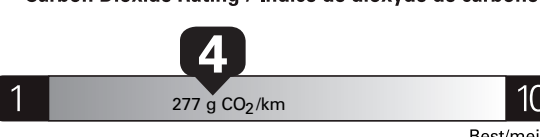

OPTIONAL EQUIPMENT/OTHER

- 2026 MODEL YEAR FEDERAL EXCISE TAX 275/65R18 BSW ALL-TERRAIN 3.55 NON-LIMITED-SLIP AXLE 6650# GVWR PACKAGE XLT BLACK APPEARANCE PACKAGE .18" GLOSS BLACK WHEELS 50 STATE EMISSIONS TRAILER BRAKE CONTROLLER BED UTILITY PACKAGE .TAILGATE STEP CONN PKG: 1YR INCL W/FORD APP SPORT CLOTH 40/CON/40 FR SEAT BEDLINER TOUH BED SPRAY-IN

(MSRP)*

7,440.00

100.00

NO CHARGE

1,075.00

NO CHARGE

350.00

1,125.00

NO CHARGE

700.00

PRICE INFORMATION

BASE PRICE $67,525.00 TOTAL OPTIONS/OTHER 10,790.00

TOTAL VEHICLE & OPTIONS/OTHER DESTINATION & DELIVERY 78,315.00 2,695.00

TOTAL BEFORE REDUCTIONS 81,010.00 2.7L ECOBOOST DISCOUNT - 500.00 XLT SERIES DISCOUNT - 1,750.00

TOTAL REDUCTIONS - 2,250.00

"THIS VEH. NOT INTENDED FOR SALE OR REGISTRATION IN US" RETAIL PRICES EXCLUDE GST/HST

(MSRP)*

Canada

ENERGUIDE

Gasoline Vehicle Véhicule à essence

Fuel Consumption / Consommation de carburant

11.8 L/100 km 13.1 city 10.2 highway 24 mi/gal

Annual fuel COST for an annual distance of 20,000 km, and an average fuel price of $1.50 per litre

$ 3 540

Coût annuel en carburant

pour une distance annuelle de 20 000 km, et un prix moyen du carburant de 1,50 $ par litre

Standard pickup trucks range from / Les camionnettes ordinaires font entre 2.7 - 19.7 L_e/100 km

L_e is gasoline litre equivalent L_e signifie litre équivalent d'essence

Carbon Dioxide Rating / Indice de dioxyde de carbone

Tailpipe emissions only / Émissions du tuyau d'échappement seulement