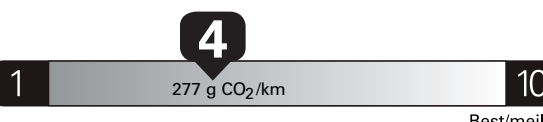

Carbon Dioxide Rating / Indice de dioxyde de carbone

Tailpipe emissions only / Émissions du tuyau d'échappement seulement