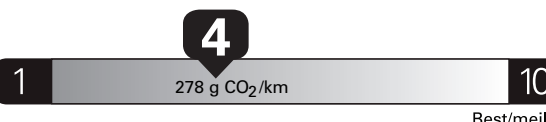

Fuel Consumption / Consommation de carburant

11.8 L/100 km
combined/combinée
24 mi/gal

13.2 city ville
10.2 highway route

Annual fuel COST
for an annual distance of 20,000 km, and an
average fuel price of $1.45 per litre

$ 3 422

Coût annuel en carburant

pour une distance annuelle de 20 000 km, et un
prix moyen du carburant de 1,45 $ par litre

Standard pickup trucks range
from /
Les camionnettes ordinaires font
entre
3.2 - 19.8 L_e/100 km

L_e is gasoline litre equivalent
L_e signifie litre équivalent d'essence

Carbon Dioxide Rating / Indice de dioxyde de carbone

Smog Rating / Indice de Smog