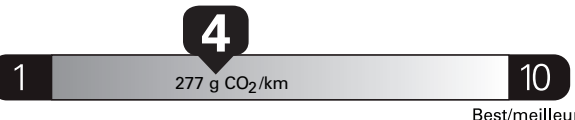

Carbon Dioxide Rating / Indice de dioxyde de carbone

Tailpipe emissions only / Émissions du tuyau d'échappement seulement