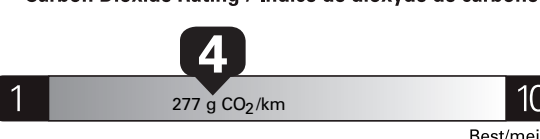

Carbon Dioxide Rating / Indice de dioxyde de carbone