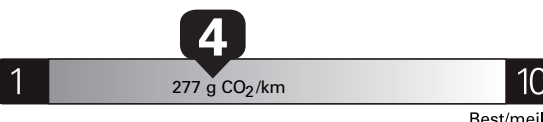

OPTIONAL EQUIPMENT/OTHER

- 2026 MODEL YEAR FEDERAL EXCISE TAX 275/65R18 BSW ALL-TERRAIN 3.55 NON-LIMITED-SLIP AXLE 6650# GVWR PACKAGE XLT BLACK APPEARANCE PACKAGE .18" GLOSS BLACK WHEELS 50 STATE EMISSIONS FLOOR LINER-TRAY W/CARPET MATS KEYLESS ENTRY KEYPAD DRVR SIDE CONN PKG: 1YR INCL W/FORD APP SPORT CLOTH 40/CON/40 FR SEAT

(MSRP)*

7,440.00

100.00

NO CHARGE

1,075.00

NO CHARGE

300.00

625.00

NO CHARGE

PRICE INFORMATION

BASE PRICE $67,025.00 TOTAL OPTIONS/OTHER 9,540.00

TOTAL VEHICLE & OPTIONS/OTHER DESTINATION & DELIVERY 76,565.00 2,695.00

TOTAL BEFORE REDUCTIONS 79,260.00 2.7L ECOBOOST DISCOUNT - 500.00 XLT SERIES DISCOUNT - 1,750.00

TOTAL REDUCTIONS - 2,250.00

"THIS VEH. NOT INTENDED FOR SALE OR REGISTRATION IN US" RETAIL PRICES EXCLUDE GST/HST

Canada

ENERGUIDE

Gasoline Vehicle Véhicule à essence

Fuel Consumption / Consommation de carburant

11.8 L/100 km 13.1 city 10.2 highway 24 mi/gal

Annual fuel COST for an annual distance of 20,000 km, and an average fuel price of $1.50 per litre

$ 3 540

Coût annuel en carburant pour une distance annuelle de 20 000 km, et un prix moyen du carburant de 1,50 $ par litre

Standard pickup trucks range from / Les camionnettes ordinaires font entre 2.7 - 19.7 L_e/100 km

L_e is gasoline litre equivalent L_e signifie litre équivalent d'essence

Carbon Dioxide Rating / Indice de dioxyde de carbone

Tailpipe emissions only / Émissions du tuyau d'échappement seulement