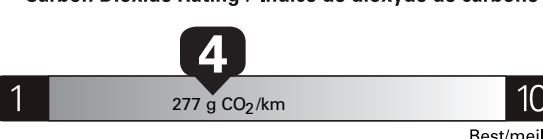

INCLUDED ON THIS VEHICLE

EQUIPMENT GROUP 302A

- •XLT SERIES
- •SIDEVIEW MIRROR SPOTLIGHT-LED
- •POWER SLIDING REAR WINDOW
- •REAR PRIVACY GLASS W/DFRST

OPTIONAL EQUIPMENT/OTHER

- 2026 MODEL YEAR
- FEDERAL EXCISE TAX
- 275/65R18 BSW ALL-TERRAIN
- 3.55 NON-LIMITED-SLIP AXLE
- 6650# GVWR PACKAGE
- XLT BLACK APPEARANCE PACKAGE
- .18" GLOSS BLACK WHEELS
- 50 STATE EMISSIONS
- CONN PKG: 1YR INCL W/FORD APP
- SPORT CLOTH 40/CON/40 FR SEAT

(MSRP)*

7,440.00

100.00

NO CHARGE

950.00

NO CHARGE

NO CHARGE

PRICE INFORMATION

BASE PRICE $67,025.00
TOTAL OPTIONS/OTHER 8,490.00

TOTAL VEHICLE & OPTIONS/OTHER DESTINATION & DELIVERY 75,515.00 2,595.00

TOTAL BEFORE REDUCTIONS 78,110.00
2.7L ECOBOOST DISCOUNT - 500.00
XLT SERIES DISCOUNT - 1,750.00

TOTAL REDUCTIONS - 2,250.00

"THIS VEH. NOT INTENDED FOR SALE OR REGISTRATION IN US" RETAIL PRICES EXCLUDE GST/HST

(MSRP)*

Gasoline Vehicle
Véhicule à essence

Fuel Consumption / Consommation de carburant

11.8 L/100 km
combined/combinée
24 mi/gal

13.1 city ville
10.2 highway route

Annual fuel **COST**
for an annual distance of 20,000 km, and an average fuel price of $1.50 per litre

$ 3 540

Coût annuel en carburant

pour une distance annuelle de 20 000 km, et un prix moyen du carburant de 1,50 $ par litre

2.7 - 19.7 L_e/100 km

L_e is gasoline litre equivalent
L_e signifie litre équivalent d'essence

Carbon Dioxide Rating / Indice de dioxyde de carbone

Tailpipe emissions only / Émissions du tuyau d'échappement seulement