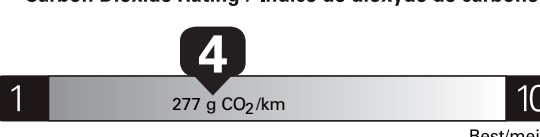

Carbon Dioxide Rating / Indice de dioxyde de carbone