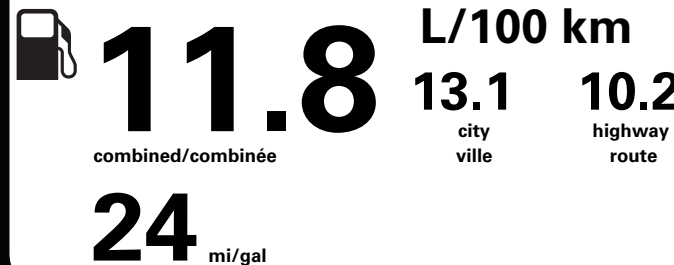

SAFETY/SECURITY

- ADVANCETRAC™/ROLL STABILITY CONTROL AIRBAGS - SAFETY CANOPY® AIRBAGS-DRIVER/PASSENGER CENTRE HIGH MOUNT STOPLAMP DAYTIME RUNNING LIGHTS PERIMETER ALARM SECURE PKG 1 YR INCLUDED SECURILOCK® ANTI-THEFT SYST SOS POST CRASH ALERT SYST TIRE PRESSURE MONITOR SYS

WARRANTY

- 3YR/60,000KM BASIC 5YR/100,000KM POWERTRAIN ROADSIDE ASSISTANCE 24 HRS

INCLUDED ON THIS VEHICLE

(MSRP)*

EQUIPMENT GROUP 302A

7,440.00

- XLT SERIES SIDEVIEW MIRROR SPOTLIGHT-LED POWER SLIDING REAR WINDOW REAR PRIVACY GLASS W/DFRST

OPTIONAL EQUIPMENT/OTHER

- 2026 MODEL YEAR FEDERAL EXCISE TAX 100.00 275/65R18 BSW ALL-TERRAIN 3.55 NON-LIMITED-SLIP AXLE 6650# GVWR PACKAGE XLT BLACK APPEARANCE PACKAGE 1,075.00 .18" GLOSS BLACK WHEELS 50 STATE EMISSIONS CONN PKG: 1YR INCL W/FORD APP SPORT CLOTH 40/CON/40 FR SEAT NO CHARGE

PRICE INFORMATION

BASE PRICE $67,525.00 TOTAL OPTIONS/OTHER 8,615.00

TOTAL VEHICLE & OPTIONS/OTHER DESTINATION & DELIVERY 76,140.00 2,695.00

TOTAL BEFORE REDUCTIONS 78,835.00 2.7L ECOBOOST DISCOUNT - 500.00 XLT SERIES DISCOUNT - 1,750.00

TOTAL REDUCTIONS - 2,250.00

"THIS VEH. NOT INTENDED FOR SALE OR REGISTRATION IN US" RETAIL PRICES EXCLUDE GST/HST

Canada

ENERGUIDE

Gasoline Vehicle Véhicule à essence

Fuel Consumption / Consommation de carburant

Annual fuel COST for an annual distance of 20,000 km, and an average fuel price of $1.50 per litre

$ 3 540

Coût annuel en carburant pour une distance annuelle de 20 000 km, et un prix moyen du carburant de 1,50 $ par litre

Standard pickup trucks range from / Les camionnettes ordinaires font entre 2.7 - 19.7 L_e/100 km

L_e is gasoline litre equivalent L_e signifie litre équivalent d'essence