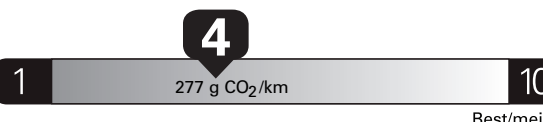

Carbon Dioxide Rating / Indice de dioxyde de carbone