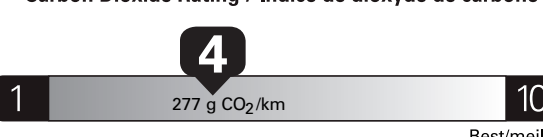

Carbon Dioxide Rating / Indice de dioxyde de carbone