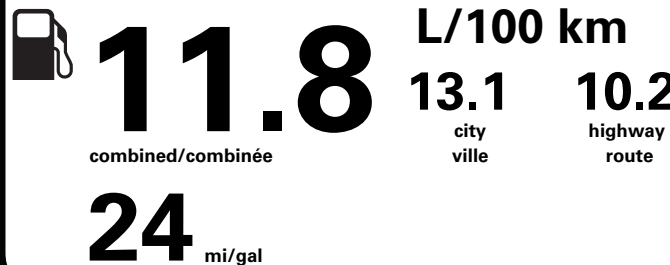

SAFETY/SECURITY

- ADVANCETRAC™W/ROLL STABILITY CONTROL
- AIRBAGS - SAFETY CANOPY®
- AIRBAGS-DRIVER/PASSENGER
- CENTRE HIGH MOUNT STOPLAMP
- DAYTIME RUNNING LIGHTS
- PERIMETER ALARM
- SECURE PKG 1 YR INCLUDED
- SECURILOCK® ANTI-THEFT SYS
- SOS POST CRASH ALERT SYST
- TIRE PRESSURE MONITOR SYS

WARRANTY

- 3YR/60,000KM BASIC
- 5YR/100,000KM POWERTRAIN
- ROADSIDE ASSISTANCE 24 HRS

INCLUDED ON THIS VEHICLE

EQUIPMENT GROUP 302A

- •XLT SERIES
- •SIDEVIEW MIRROR SPOTLIGHT-LED
- •POWER SLIDING REAR WINDOW
- •REAR PRIVACY GLASS W/DFRST

OPTIONAL EQUIPMENT/OTHER

- 2026 MODEL YEAR
- FEDERAL EXCISE TAX
- 275/60R20 BSW ALL-TERRAIN
- 3.55 NON-LIMITED-SLIP AXLE
- 6650# GVWR PACKAGE
- XLT BLACK APPEARANCE PKG PLUS
- .20" GLOSS BLACK PNTD ALUM WHL
- 50 STATE EMISSIONS
- FLOOR LINER-TRAY W/CARPET MATS
- CONN PKG: 1YR INCL W/FORD APP
- SPORT CLOTH 40/CON/40 FR SEAT
- BEDLINER TOUH BED SPRAY-IN

(MSRP)*

7,440.00

100.00

NO CHARGE

NO CHARGE

2,275.00

NO CHARGE

300.00

NO CHARGE

700.00

PRICE INFORMATION

BASE PRICE $67,025.00
TOTAL OPTIONS/OTHER 10,815.00

TOTAL VEHICLE & OPTIONS/OTHER 77,840.00
DESTINATION & DELIVERY 2,695.00

TOTAL BEFORE REDUCTIONS 80,535.00
2.7L ECOBOOST DISCOUNT - 500.00
XLT SERIES DISCOUNT - 1,750.00

TOTAL REDUCTIONS - 2,250.00

"THIS VEH. NOT INTENDED FOR SALE OR REGISTRATION IN US" RETAIL PRICES EXCLUDE GST/HST

(MSRP)*

Gasoline Vehicle
Véhicule à essence

Fuel Consumption / Consommation de carburant

Annual fuel COST
for an annual distance of 20,000 km, and an average fuel price of $1.50 per litre

$ 3 540

Coût annuel en carburant
pour une distance annuelle de 20 000 km, et un prix moyen du carburant de 1,50 $ par litre

Standard pickup trucks range from /
Les camionnettes ordinaires font entre
2.7 - 19.7 L_e/100 km

L_e is gasoline litre equivalent
L_e signifie litre équivalent d'essence