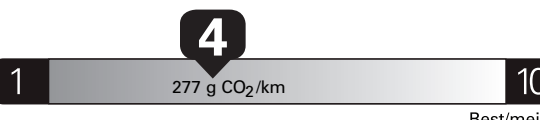

Carbon Dioxide Rating / Indice de dioxyde de carbone

Tailpipe emissions only / Émissions du tuyau d'échappement seulement