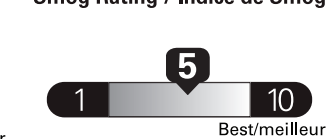

Smog Rating / Indice de Smog