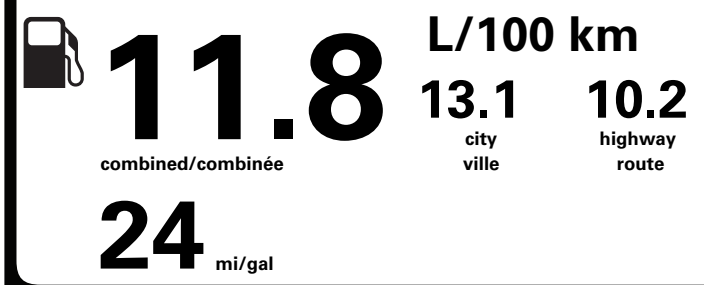

INCLUDED ON THIS VEHICLE

EQUIPMENT GROUP 200A

- •STX SERIES
- •FOG LAMPS

OPTIONAL EQUIPMENT/OTHER

- 2026 MODEL YEAR
- FEDERAL EXCISE TAX
- 275/60R20 BSW ALL-TERRAIN
- 3.55 NON-LIMITED-SLIP AXLE
- 6650# GVWR PACKAGE
- 50 STATE EMISSIONS
- CLOTH FRONT SEATS W/CNSL&LID
- 20" DARK GREY ALUMINUM WHEELS
- TRAILER BRAKE CONTROLLER
- CONN PKG: 1YR INCL W/FORD APP
- WHEEL WELL LINERS-REAR
- BEDLINER TOUH BED SPRAY-IN

(MSRP)*

EQUIPMENT GROUP 200A	1,970.00
FEDERAL EXCISE TAX	100.00
275/60R20 BSW ALL-TERRAIN	NO CHARGE
3.55 NON-LIMITED-SLIP AXLE	NO CHARGE
6650# GVWR PACKAGE	NO CHARGE
50 STATE EMISSIONS	NO CHARGE
CLOTH FRONT SEATS W/CNSL&LID	350.00
20" DARK GREY ALUMINUM WHEELS	275.00
TRAILER BRAKE CONTROLLER	700.00
CONN PKG: 1YR INCL W/FORD APP	
WHEEL WELL LINERS-REAR	
BEDLINER TOUH BED SPRAY-IN	

PRICE INFORMATION

BASE PRICE	$65,020.00
TOTAL OPTIONS/OTHER	3,395.00
TOTAL VEHICLE & OPTIONS/OTHER	68,415.00
DESTINATION & DELIVERY	2,695.00
TOTAL BEFORE REDUCTIONS	71,110.00
STX SERIES DISCOUNT	- 1,750.00
2.7L ECOBOOST DISCOUNT	- 500.00
TOTAL REDUCTIONS	- 2,250.00

"THIS VEH. NOT INTENDED FOR SALE OR REGISTRATION IN US" RETAIL PRICES EXCLUDE GST/HST

Gasoline Vehicle
Véhicule à essence

Fuel Consumption / Consommation de carburant