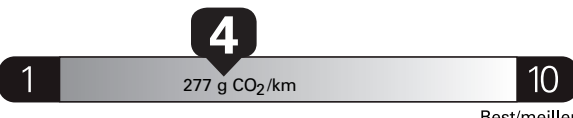

Carbon Dioxide Rating / Indice de dioxyde de carbone

277 g CO₂/km Best/meilleur