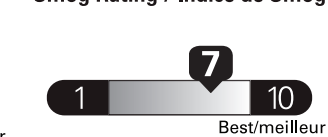

Smog Rating / Indice de Smog

Tailpipe emissions only / Émissions du tuyau d'échappement seulement

Estimates are based on Government of Canada approved criteria and testing methods. Vehicle's actual fuel consumption will vary.

Estimations établies selon des méthodes d'essai et des critères approuvés par le gouvernement du Canada. La consommation de carburant réelle du véhicule variera.