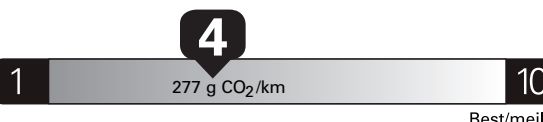

Carbon Dioxide Rating / Indice de dioxyde de carbone