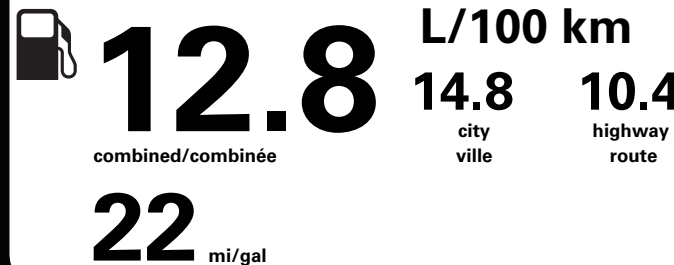

SAFETY/SECURITY

- ADVANCETRAC™/ROLL STABILITY CONTROL
- AIRBAGS - SAFETY CANOPY®
- AIRBAGS-DRIVER/PASSENGER
- CENTRE HIGH MOUNT STOPLAMP
- DAYTIME RUNNING LIGHTS
- PERIMETER ALARM
- SECURE PKG 1 YR INCLUDED
- SECURILOCK® ANTI-THEFT SYS
- SOS POST CRASH ALERT SYST
- TIRE PRESSURE MONITOR SYS

WARRANTY

- 3YR/60,000KM BASIC
- 5YR/100,000KM POWERTRAIN
- ROADSIDE ASSISTANCE 24 HRS

INCLUDED ON THIS VEHICLE

EQUIPMENT GROUP 200A

- •STX SERIES
- •FOG LAMPS

OPTIONAL EQUIPMENT/OTHER

- 2026 MODEL YEAR
- FEDERAL EXCISE TAX 100.00
- 5.0L V8 ENGINE 4,000.00
- F-150 LOBO PACKAGE 6,350.00
- .275/50R22 BSW ALL-SEASON
- .373 ELECTRONIC LOCKING AXLE
- .22" ALUMINUM WHEELS
- 6800# GVWR PACKAGE
- 50 STATE EMISSIONS
- FLOOR LINER-TRAY W/CARPET MATS
- CLOTH FRONT SEATS W/CNSL&LID
- CONN PKG: 1YR INCL W/FORD APP

(MSRP)*

1,970.00

100.00

4,000.00

6,350.00

NO CHARGE
300.00

PRICE INFORMATION

BASE PRICE	$65,020.00
TOTAL OPTIONS/OTHER	12,720.00
TOTAL VEHICLE & OPTIONS/OTHER	77,740.00
DESTINATION & DELIVERY	2,695.00

TOTAL BEFORE REDUCTIONS **80,435.00**
STX SERIES DISCOUNT - **1,750.00**

TOTAL REDUCTIONS - **1,750.00**

"THIS VEH. NOT INTENDED FOR SALE OR REGISTRATION IN US" RETAIL PRICES EXCLUDE GST/HST

Gasoline Vehicle
Véhicule à essence

Fuel Consumption / Consommation de carburant

Annual fuel COST
for an annual distance of 20,000 km, and an average fuel price of $1.50 per litre

$ 3 840

Coût annuel en carburant

pour une distance annuelle de 20 000 km, et un prix moyen du carburant de 1,50 $ par litre

2.7 - 19.7 L_e/100 km

L_e is gasoline litre equivalent
L_e signifie litre équivalent d'essence

Carbon Dioxide Rating / Indice de dioxyde de carbone

Tailpipe emissions only / Émissions du tuyau d'échappement seulement

Smog Rating / Indice de Smog

Estimates are based on Government of Canada approved criteria and testing methods. Vehicle's actual fuel consumption will vary.

Estimations établies selon des méthodes d'essai et des critères approuvés par le gouvernement du Canada. La consommation de carburant réelle du véhicule variera.

For more information visit

vehicles.nrcan.gc.ca

Pour plus d'information visitez

vehicules.nrcan.gc.ca

U.S. GOVERNMENT SAFETY RATINGS
COTES DE SÉCURITÉ DU GOUVERNEMENT AMÉRICAIN

Overall Vehicle Score / Cote globale du véhicule ★ ★ ★ ★ ★

Frontal Crash / Collision frontale Driver / Conducteur ★ ★ ★ ★ ★
Passenger / Passager ★ ★ ★ ★ ★

Side Crash / Collision latérale Front seat / Siège avant ★ ★ ★ ★ ★
Rear seat / Siège arrière ★ ★ ★ ★ ★

Rollover / Capotage ★ ★ ★ ★

Star ratings range from 1 to 5 stars (★★★★★), with 5 being the highest. Les cotes varient de 1 à 5 étoiles (★★★★★), 5 étant la cote la plus élevée.

Source: U.S. National Highway Traffic Safety Administration
For more information / Pour de plus amples renseignements
www.safercar.gov

FordPass Connect™

Download the FordPass™ app* and you can:

Access Vehicle Control Features

- Remotely start, lock and unlock your vehicle.
- Locate your vehicle and check approximate fuel range.
- Receive vehicle health alerts.

Activate 4G LTE Wi-Fi Hotspot

- New vehicles include a 3-month or 3GB data (whichever comes first) Wi-Fi trial.
- Connect up to ten Wi-Fi-equipped devices.

Ask your sales consultant for more details.

Scan code not operational at this time

FOR PLANT USE ONLY

SOLD TO/VENDU A Dixie Ford Sales Limited 5495 Dixie Road Mississauga ON CAN L4W 1E6	B10 289	RAMP ONE/ TERMINAL UN CS59	DEALER NO./CONCESSIONNAIRE B10 289
SHIP TO (IF OTHER THAN SOLD TO) / EXPÉDIER A (SI AUTRE QUE L'ACHÉTEUR) Dixie Ford Sales Limited 5495 Dixie Road Mississauga ON CAN L4W 1E6	B10 289	RAMP TWO/ TERMINAL DEUX	FINAL ASSEMBLY PLANT/ USINE DE MONTAGE DEARBORN
SHIP THROUGH/EXPÉDIER VIA GFX-ROTUNDA 13750 ROTUNDA DR DEARBORN MI	METHOD OF TRANSP / MODE DE TRANSPORT CONVOY	ITEM #: B1-A951 O/T 2	TC101 N RE 2X 635 001220 03 10 26

TOTAL MSRP **$78,685.00**

* MANUFACTURER'S SUGGESTED RETAIL PRICE = MSRP
* NOTE: THIS PRICE HAS BEEN DEVELOPED AS A GUIDE. DEALERS MAY SELL FOR LESS AND ARE NOT UNDER ANY OBLIGATION TO ACCEPT THIS SUGGESTED RETAIL PRICE.

1FTEW2L59TFA73344

Insist on Ford Protect! The only extended service plan fully backed by Ford and honored at every Ford dealership in the US and Canada. See your Ford dealer for additional details, or visit www.ford.ca for more information.