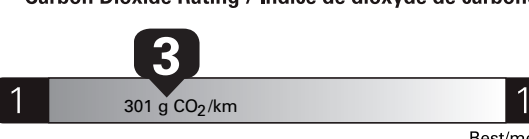

Carbon Dioxide Rating / Indice de dioxyde de carbone