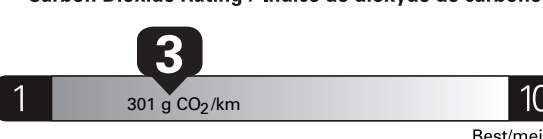

Carbon Dioxide Rating / Indice de dioxyde de carbone