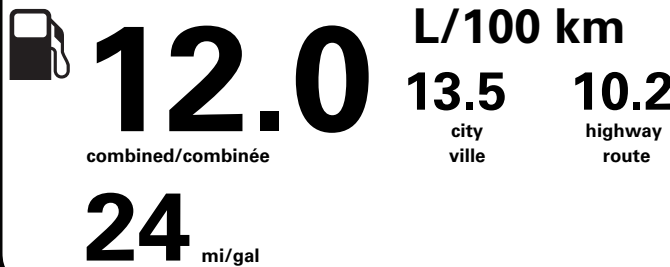

(MSRP)*

4,050.00

PRICE INFORMATION

BASE PRICE	$74,950.00
TOTAL OPTIONS/OTHER	9,350.00
TOTAL VEHICLE & OPTIONS/OTHER DESTINATION & DELIVERY	84,300.00
	2,095.00

(MSRP)*

"THIS VEH. NOT INTENDED FOR SALE OR REGISTRATION IN US" RETAIL PRICES EXCLUDE GST/HST

SOLD TO/VENDU A Bayfield Ford Lincoln 379 Bayfield Street Barrie ON CAN L4M 3C5	A80 320	RAMP ONE/ TERMINAL UN RA7M	DEALER NO./CONCESSIONNAIRE A80 320
SHIP TO (IF OTHER THAN SOLD TO) / EXPEDIER A (SI AUTRE QUE L'ACHETEUR)		RAMP TWO/ TERMINAL DEUX	FINAL ASSEMBLY PLANT/ USINE DE MONTAGE DEARBORN
SHIP THROUGH/EXPEDIER VIA		METHOD OF TRANSP / MODE DE TRANSPORT RAIL	ITEM #: A8-V117 O/T 2 NM201 N RE 2X 325 000863 12 20 22

TOTAL MSRP $86,395.00

* MANUFACTURER'S SUGGESTED RETAIL PRICE = MSRP
* NOTE: THIS PRICE HAS BEEN DEVELOPED AS A GUIDE. DEALERS MAY SELL FOR LESS AND ARE NOT UNDER ANY OBLIGATION TO ACCEPT THIS SUGGESTED RETAIL PRICE.

Gasoline Vehicle
Véhicule à essence

Fuel Consumption / Consommation de carburant

Annual fuel **COST**
for an annual distance of 20,000 km, and an average fuel price of $1.25 per litre

$ 3 000

Coût annuel en carburant

pour une distance annuelle de 20 000 km, et un prix moyen du carburant de 1,25 $ par litre

Standard pickup trucks range from /
Les camionnettes ordinaires font entre
8.9 - 19.8 L_e/100 km

L_e is gasoline litre equivalent
L_e signifie litre équivalent d'essence

Carbon Dioxide Rating / Indice de dioxyde de carbone

Smog Rating / Indice de Smog

Tailpipe emissions only / Émissions du tuyau d'échappement seulement

Estimates are based on Government of Canada approved criteria and testing methods. Vehicle's actual fuel consumption will vary.

Estimations établies selon des méthodes d'essai et des critères approuvés par le gouvernement du Canada. La consommation de carburant réelle du véhicule variera.

For more information visit

vehicles.nrcan.gc.ca

Pour plus d'information visitez

vehicules.nrcan.gc.ca

U.S. GOVERNMENT SAFETY RATINGS
COTES DE SÉCURITÉ DU GOUVERNEMENT AMÉRICAIN

Overall Vehicle Score / Cote globale du véhicule	★★★★★
Frontal Crash / Collision frontale	★★★★★
Side Crash / Collision latérale	★★★★★
Rollover / Capotage	★★★★

Star ratings range from 1 to 5 stars (*****), with 5 being the highest.
Les cotes varient de 1 à 5 étoiles (*****), 5 étant la cote la plus élevée.

Source: U.S. National Highway Traffic Safety Administration
For more information / Pour de plus amples renseignements
www.safercar.gov

1FTEW1EPXPFA67809

FordPass Connect™

Download the FordPass™ app* and you can:

1. Access Vehicle Control Features
2. Remotely start, lock and unlock your vehicle.
   - Locate your vehicle and check approximate fuel range.
   - Receive vehicle health alerts.

1. Activate 4G LTE Wi-Fi Hotspot
2. New vehicles include a 3-month or 3GB data (whichever comes first) Wi-Fi trial.
   - Connect up to ten Wi-Fi-equipped devices.

The FordPass Connect™ modem is active and sending vehicle data (e.g., diagnostics) to Ford. See in-vehicle Settings for connectivity options.

Scan code not operational at this time

FOR PLANT USE ONLY

FORD PROTECT™
Continued Service Plan

Insist on Ford Protect! The only extended service plan fully backed by Ford and honored at every Ford dealership in the US and Canada. See your Ford dealer for additional details, or visit www.ford.ca for more information.

Personalize your vehicle with Ford Custom Accessories. Genuine Ford Accessories are engineered for your vehicle and can be included under the Ford New Vehicle Limited Warranty. Certain conditions, limitations and exclusions apply. See your Dealer for details.