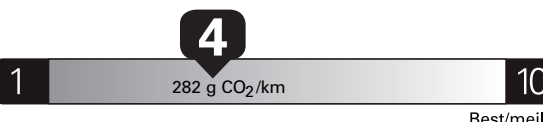

"THIS VEH. NOT INTENDED FOR SALE OR REGISTRATION IN US" RETAIL PRICES EXCLUDE GST/HST

SOLD TO/ VENDU A Lakeland Ford Sales (2009) Ltd 3434 - 2nd Avenue West Prince Albert SK CAN S6V 5G2

B40 689

RAMP ONE/ TERMINAL UN

CW69

DEALER NO./ CONCESSIONNAIRE

B40 689

SHIP TO (IF OTHER THAN SOLD TO) / EXPEDIER A (SI AUTRE QUE L'ACHETEUR)

RAMP TWO/ TERMINAL DEUX

FINAL ASSEMBLY PLANT/ USINE DE MONTAGE

KANSAS CITY

SHIP THROUGH/ EXPEDIER VIA

METHOD OF TRANSP/ MODE DE TRANSPORT

ITEM #: B4-F055 O/T 2

CONVOY

ND122 N RE 2X 225 000466 04 12 22

TOTAL MSRP $57,000.00

* MANUFACTURER'S SUGGESTED RETAIL PRICE = MSRP

* NOTE: THIS PRICE HAS BEEN DEVELOPED AS A GUIDE. DEALERS MAY SELL FOR LESS AND ARE NOT UNDER ANY OBLIGATION TO ACCEPT THIS SUGGESTED RETAIL PRICE.

Canada

ENERGUIDE

Gasoline Vehicle Véhicule à essence

Fuel Consumption / Consommation de carburant

12.0 L/100 km combined/ combinée 13.5 city ville 10.1 highway route 24 mi/gal

Annual fuel COST for an annual distance of 20,000 km, and an average fuel price of $1.00 per litre

$ 2 400

Coût annuel en carburant

pour une distance annuelle de 20 000 km, et un prix moyen du carburant de 1,00 $ par litre

Standard pickup trucks range from / Les camionnettes ordinaires font entre 8.8 - 19.8 L_e/100 km

L_e is gasoline litre equivalent L_e signifie litre équivalent d'essence

Carbon Dioxide Rating / Indice de dioxyde de carbone

Tailpipe emissions only / Émissions du tuyau d'échappement seulement