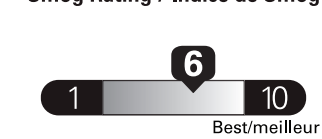

Smog Rating / Indice de Smog

Tailpipe emissions only / Émissions du tuyau d'échappement seulement

Estimates are based on Government of Canada approved criteria and testing methods. Vehicle's actual fuel consumption will vary.

Estimations établies selon des méthodes d'essai et des critères approuvés par le gouvernement du Canada. La consommation de carburant réelle du véhicule variera.