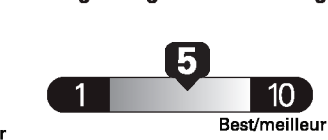

Smog Rating / Indice de Smog