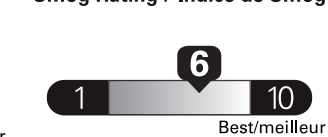

Smog Rating / Indice de Smog