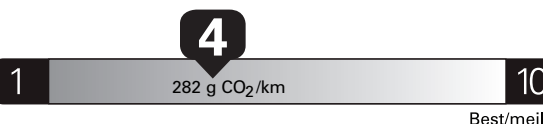

Carbon Dioxide Rating / Indice de dioxyde de carbone

Tailpipe emissions only / Émissions du tuyau d'échappement seulement