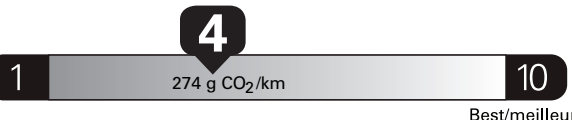

Carbon Dioxide Rating / Indice de dioxyde de carbone

Tailpipe emissions only / Émissions du tuyau d'échappement seulement