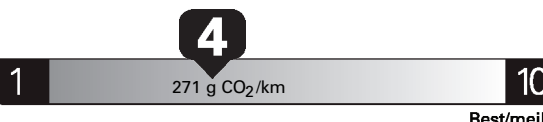

Carbon Dioxide Rating / Indice de dioxyde de carbone

Tailpipe emissions only / Émissions du tuyau d'échappement seulement