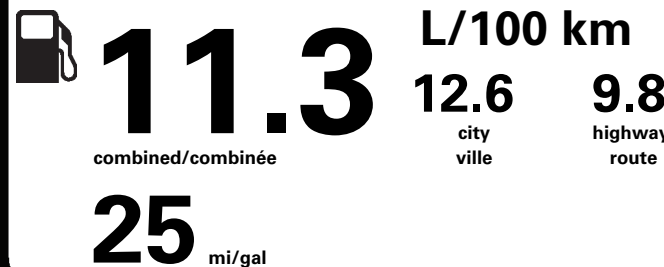

Fuel Consumption / Consommation de carburant