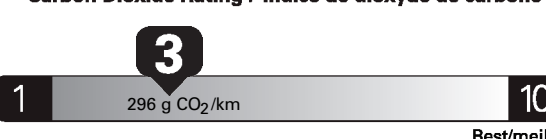

Carbon Dioxide Rating / Indice de dioxyde de carbone