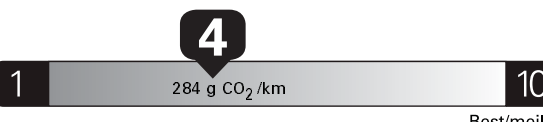

Carbon Dioxide Rating / Indice de dioxyde de carbone

Tailpipe emissions only / Émissions du tuyau d'échappement seulement