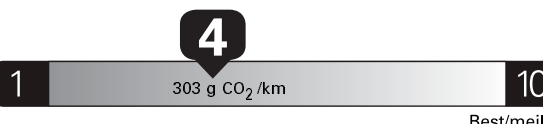

Carbon Dioxide Rating / Indice de dioxyde de carbone

Tailpipe emissions only / Émissions du tuyau d'échappement seulement