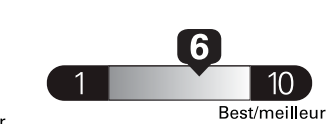

Smog Rating / Indice de Smog