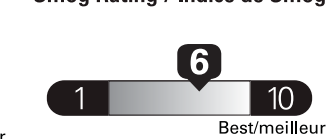

Smog Rating / Indice de Smog

Tailpipe emissions only / Émissions du tuyau d'échappement seulement

Estimates are based on Government of Canada approved criteria and testing methods. Vehicle's actual fuel consumption will vary.

Estimations établies selon des méthodes d'essai et des critères approuvés par le gouvernement du Canada. La consommation de carburant réelle du véhicule variera.

For more information visit

vehicles.nrcan.gc.ca

Pour plus d'information visitez

vehicules.nrcan.gc.ca