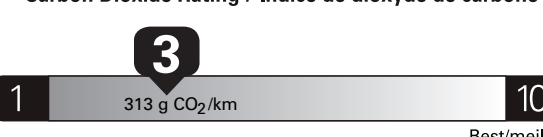

Carbon Dioxide Rating / Indice de dioxyde de carbone