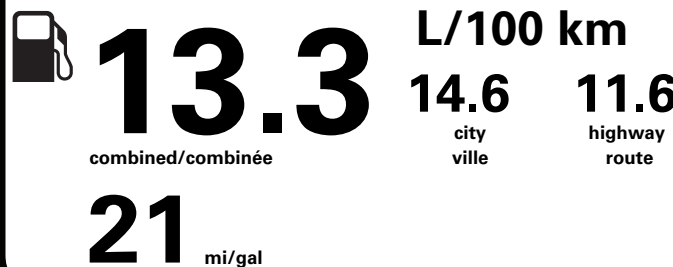

SAFETY/SECURITY

- ADVANCETRAC™ W/ ROLL STABILITY CONTROL AIRBAGS, DRIVER & PASS AIRBAGS, SIDE PERIMETER ALARM SAFETY BELTS, ADJUSTABLE SOS POST CRASH ALERT SYST STOP LAMP, HIGH MOUNT CTR TIRE PRESSURE MONITOR SYS

WARRANTY

- 3 YR/60,000 KM BASIC 5YEAR/100,000 KM POWERTRAIN ROADSIDE ASSISTANCE 24 HRS

INCLUDED ON THIS VEHICLE

(MSRP)*

EQUIPMENT GROUP 402A

- TREMOR SERIES 360 DEGREE CAMERA CNCTD BUILT-IN NAV(3-YR INCL) POWER SLIDING REAR WINDOW WIRELESS CHARGING PAD

11,020.00

OPTIONAL EQUIPMENT/OTHER

- 2023 MODEL YEAR FEDERAL EXCISE TAX .18" ALLOY W/ DARK MATTE FINIS 275/70R 18 ALL-TERRAIN 3.73 ELECTRONIC LOCK RR AXLE 7000# GVWR PACKAGE ADVANCED SECURITY PACK REMOVAL 50 STATE EMISSIONS FORD CO-PILOT360 ASSIST 2.0 TWIN PANEL MOONROOF LINER-TRAY STYLE-W/CARPET MAT AUTO START-STOP REMOVAL B&O SOUND SYSTEM, 8 SPKR POWER TAILGATE .TAILGATE STEP CHMSL CAMERA REMOVAL

100.00

NO CHARGE

- 65.00

NO CHARGE

NO CHARGE

1,750.00

250.00

- 60.00

800.00

- 225.00

PRICE INFORMATION

Table with 2 columns: Description, (MSRP)*. Includes BASE PRICE $75,495.00, TOTAL OPTIONS/OTHER 13,570.00, TOTAL VEHICLE & OPTIONS/OTHER DESTINATION & DELIVERY 89,065.00, 2,295.00.

"THIS VEH. NOT INTENDED FOR SALE OR REGISTRATION IN US" RETAIL PRICES EXCLUDE GST/HST

Canada

ENERGUIDE

Gasoline Vehicle Véhicule à essence

Fuel Consumption / Consommation de carburant

Annual fuel COST for an annual distance of 20,000 km, and an average fuel price of $1.25 per litre

$ 3 325

Coût annuel en carburant

pour une distance annuelle de 20 000 km, et un prix moyen du carburant de 1,25 $ par litre

Standard pickup trucks range from / Les camionnettes ordinaires font entre 8.9 - 19.8 L_e/100 km

L_e is gasoline litre equivalent L_e signifie litre équivalent d'essence

Carbon Dioxide Rating / Indice de dioxyde de carbone

Smog Rating / Indice de Smog

Tailpipe emissions only / Émissions du tuyau d'échappement seulement

Estimates are based on Government of Canada approved criteria and testing methods. Vehicle's actual fuel consumption will vary.

Estimations établies selon des méthodes d'essai et des critères approuvés par le gouvernement du Canada. La consommation de carburant réelle du véhicule variera.

For more information visit

vehicles.nrcan.gc.ca

Pour plus d'information visitez

vehicules.nrcan.gc.ca

U.S. GOVERNMENT SAFETY RATINGS COTES DE SÉCURITÉ DU GOUVERNEMENT AMÉRICAIN

Overall Vehicle Score / Cote globale du véhicule ★★★★★

Frontal Crash / Collision frontale Driver / Conducteur Passenger / Passager ★★★★★

Side Crash / Collision latérale Front seat / Siège avant Rear seat / Siège arrière ★★★★★

Rollover / Capotage ★★★★★

Star ratings range from 1 to 5 stars (★★★★★), with 5 being the highest. Les cotes varient de 1 à 5 étoiles (★★★★★), 5 étant la cote la plus élevée.

Source: U.S. National Highway Traffic Safety Administration For more information / Pour de plus amples renseignements www.safercar.gov

FordPass Connect™

Download the FordPass™ app* and you can:

- Access Vehicle Control Features Remotely start, lock and unlock your vehicle. Locate your vehicle and check approximate fuel range. Receive vehicle health alerts.

- Activate 4G LTE Wi-Fi Hotspot New vehicles include a 3-month or 3GB data (whichever comes first) Wi-Fi trial. Connect up to ten Wi-Fi-equipped devices.

The FordPass Connect™ modem is active and sending vehicle data (e.g., diagnostics) to Ford. See in-vehicle Settings for connectivity options.

Scan code not operational at this time

FOR PLANT USE ONLY

Table with 4 columns: SOLD TO/VENDU A, RAMP ONE/TERMINAL UN, DEALER NO./CONCESSIONNAIRE, B80 353

Table with 4 columns: SHIP TO (IF OTHER THAN SOLD TO) / EXPEDIER A, RAMP TWO/TERMINAL DEUX, FINAL ASSEMBLY PLANT/USINE DE MONTAGE, DEARBORN

Table with 4 columns: SHIP THROUGH/EXPEDIER VIA, METHOD OF TRANSP / MODE DE TRANSPORT, ITEM #: B8-2023 O/T 1, CONVOY

TOTAL MSRP $91,360.00

* MANUFACTURER'S SUGGESTED RETAIL PRICE = MSRP * NOTE: THIS PRICE HAS BEEN DEVELOPED AS A GUIDE. DEALERS MAY SELL FOR LESS AND ARE NOT UNDER ANY OBLIGATION TO ACCEPT THIS SUGGESTED RETAIL PRICE.