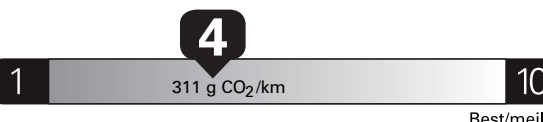

Carbon Dioxide Rating / Indice de dioxyde de carbone