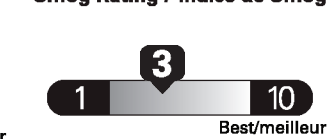

Smog Rating / Indice de Smog