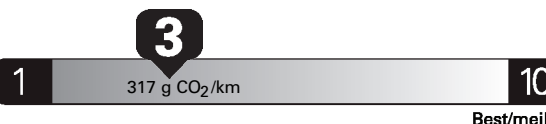

Carbon Dioxide Rating / Indice de dioxyde de carbone