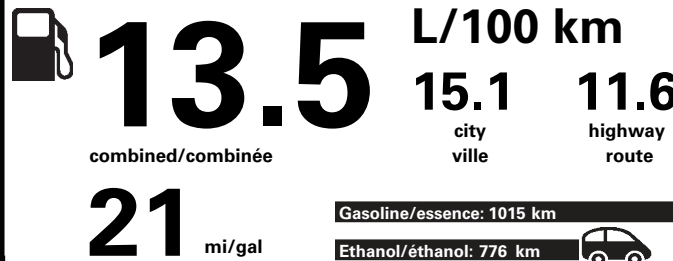

SAFETY/SECURITY

- AIRBAGS, DRIVER & PASS
- AIR BAGS, SIDE
- PASSIVE ANTI-THEFT SYSTEM
- ROLL STABILITY CONTROL
- SAFETY BELTS, ADJUSTABLE
- SOS POST CRASH ALERT SYST

WARRANTY

- 3 YR/60,000 KM BASIC
- 5YEAR/100,000 KM POWERTRAIN
- ROADSIDE ASSISTANCE 24 HRS

INCLUDED ON THIS VEHICLE

EQUIPMENT GROUP 502A

- LARIAT SERIES
- B&O SOUND SYSTEM
- VOICE-ACTIVATED NAVIGATION
- 2ND ROW HEATED SEATS
- HEATED STEERING WHEEL

OPTIONAL EQUIPMENT/OTHER

- 2020 MODEL YEAR
- FEDERAL EXCISE TAX 100.00
- 5.0L V8 ENGINE 2,350.00
- 275/55R-20 BSW ALL-TERRAIN 700.00
- 3.73 ELECTRONIC LOCK RR AXLE NO CHARGE
- 7000# GVWR PACKAGE
- TWIN PANEL MOONROOF 1,750.00
- FLOOR LINER - TRAY STYLE 250.00
- TRAILER TOW PACKAGE
- FX4 OFF ROAD PACKAGE 750.00
- .SKID PLATES
- TAILGATE STEP 400.00
- 20" 6-SPOKE DARK ALLOY WHEEL NO CHARGE
- 136 LITRE/ 36 GALLON FUEL TANK
- LARIAT SPORT PACKAGE NO CHARGE
- LEATHER BUCKET SEATS W/CONSOLE NO CHARGE
- FLEX FUEL VEHICLE

(MSRP)*

4,840.00

PRICE INFORMATION

BASE PRICE	$59,549.00
TOTAL OPTIONS/OTHER	11,140.00
TOTAL VEHICLE & OPTIONS/OTHER	70,689.00
DESTINATION & DELIVERY	1,900.00

"THIS VEH. NOT INTENDED FOR SALE OR REGISTRATION IN US" RETAIL PRICES EXCLUDE GST/HST

Fuel Consumption / Consommation de carburant

Annual fuel COST
for an annual distance of 20,000 km, and an average fuel price of $1.30 per litre

$ 3 510

Coût annuel en carburant

pour une distance annuelle de 20 000 km, et un prix moyen du carburant de 1,30 $ par litre

Standard pickup trucks range from /
Les camionnettes ordinaires font entre
9.5 - 16.3 L_e/100 km

L_e is gasoline litre equivalent
L_e signifie litre équivalent d'essence