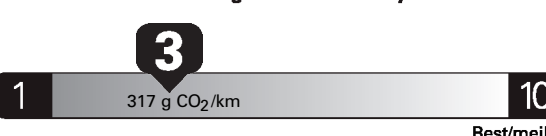

Carbon Dioxide Rating / Indice de dioxyde de carbone