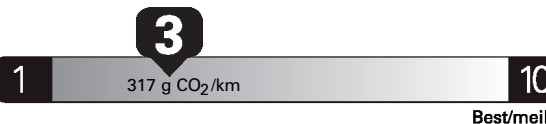

Carbon Dioxide Rating / Indice de dioxyde de carbone

Tailpipe emissions only / Émissions du tuyau d'échappement seulement