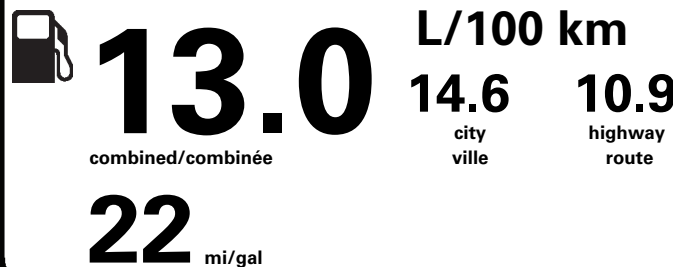

SAFETY/SECURITY

- AIRBAGS, DRIVER & PASS
- AIR BAGS, SIDE
- PASSIVE ANTI-THEFT SYSTEM
- ROLL STABILITY CONTROL
- SAFETY BELTS, ADJUSTABLE
- SOS POST CRASH ALERT SYST

WARRANTY

- 3 YR/60,000 KM BASIC
- 5YEAR/100,000 KM POWERTRAIN
- ROADSIDE ASSISTANCE 24 HRS

INCLUDED ON THIS VEHICLE

EQUIPMENT GROUP 502A

- LARIAT SERIES
- B&O SOUND SYSTEM
- VOICE-ACTIVATED NAVIGATION
- 2ND ROW HEATED SEATS
- HEATED STEERING WHEEL

OPTIONAL EQUIPMENT/OTHER

2020 MODEL YEAR	
FEDERAL EXCISE TAX	100.00
RAPID RED MET TINTED CC	450.00
3.5L V6 ECOBOOST ENGINE	2,350.00
275/55R-20 BSW ALL-TERRAIN	700.00
3.55 ELECTRONIC LOCK RR AXLE	NO CHARGE
7000# GVWR PACKAGE	
POWER DEPLOYABLE RUNNING BDS	950.00
TWIN PANEL MOONROOF	1,750.00
ADPT CRUISE CNTRL WSTOP&GO	1,750.00
TRAILER TOW PACKAGE	
FX4 OFF ROAD PACKAGE	750.00
.SKID PLATES	
TAILGATE STEP	400.00
20" 6-SPOKE DARK ALLOY WHEEL	NO CHARGE
136 LITRE/ 36 GALLON FUEL TANK	
INTEGRATED TRLR BRAKE CNTRL	350.00
TECHNOLOGY PACKAGE	1,070.00
.360 CAMERA W/SPLIT-VIEW DSPLY	
LARIAT SPORT PACKAGE	NO CHARGE
LEATHER BUCKET SEATS W/CONSOLE	NO CHARGE

(MSRP)*

4,840.00

PRICE INFORMATION

BASE PRICE	$59,549.00
TOTAL OPTIONS/OTHER	15,460.00
TOTAL VEHICLE & OPTIONS/OTHER	75,009.00
DESTINATION & DELIVERY	1,900.00

(MSRP)*

"THIS VEH. NOT INTENDED FOR SALE OR REGISTRATION IN US" RETAIL PRICES EXCLUDE GST/HST

Gasoline Vehicle
Véhicule à essence

Fuel Consumption / Consommation de carburant

Annual fuel COST
for an annual distance of 20,000 km, and an average fuel price of $1.30 per litre

$ 3 380

Coût annuel en carburant

pour une distance annuelle de 20 000 km, et un prix moyen du carburant de 1,30 $ par litre

Standard pickup trucks range from /
Les camionnettes ordinaires font entre
9.5 - 16.3 L_e/100 km

L_e is gasoline litre equivalent
L_e signifie litre équivalent d'essence