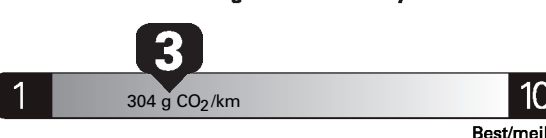

Carbon Dioxide Rating / Indice de dioxyde de carbone