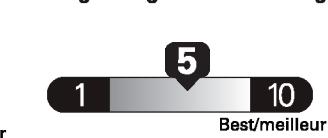

Smog Rating / Indice de Smog

Tailpipe emissions only / Émissions du tuyau d'échappement seulement

Estimates are based on Government of Canada
approved criteria and testing methods. Vehicle's
actual fuel consumption will vary.

Estimations établies selon des méthodes d'essai et des
critères approuvés par le gouvernement du Canada. La
consommation de carburant réelle du véhicule variera.