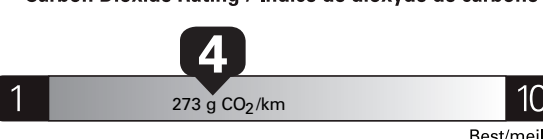

Carbon Dioxide Rating / Indice de dioxyde de carbone