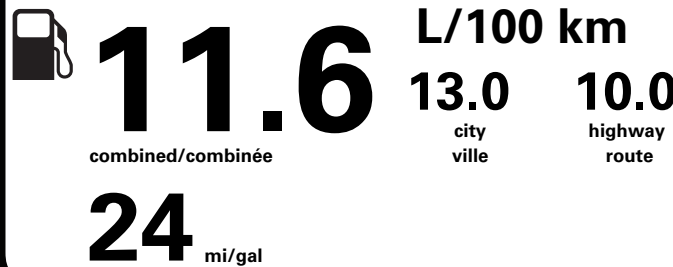

SAFETY/SECURITY

- AIRBAGS-DRIVER/PASSENGER
- AIRBAGS - SAFETY CANOPY@
- BELT-MINDER CHIME
- CENTRE HIGH MOUNT STOPLAMP
- CHILD SEAT LATCH SYSTEM
- DAYTIME RUNNING LIGHTS
- PERIMETER ANTI-THEFT ALARM
- SECURILOCK@ ANTI-THEFT SYS
- TIRE PRESSURE MONITOR SYS

WARRANTY

- 3YR/60,000KM BASIC
- 5YR/100,000KM POWERTRAIN
- ROADSIDE ASSISTANCE 24 HRS

INCLUDED ON THIS VEHICLE

EQUIPMENT GROUP 500A

- •LARIAT SERIES

OPTIONAL EQUIPMENT/OTHER

- 2026 MODEL YEAR
- FEDERAL EXCISE TAX 100.00
- 2.7L ECOBOOST ENGINE 2,895.00
- 255/65R18 ALL-TERRAIN TIRE
- SPORT APPEARANCE PACKAGE NO CHARGE
- .18" MACHINED ALUMINUM WHEELS
- ADVANCED TOWING + TECH PACKAGE 1,165.00
- .TRAILER BRAKE CONTROLLER
- .PRO TRAILER BACKUP ASSIST
- .TRAILER TOW PACKAGE
- FRONT LICENSE PLATE BRACKET NO CHARGE
- FLOORLINER-TRAY W/O CARP MATS 200.00
- RUNNING BOARDS - BLACK 750.00
- CONVENIENCE PACKAGE 550.00
- .PRO POWER ONBOARD - 400W
- BEDLINER TOUGH BED SPRAY-IN 700.00
- 50 STATE EMISSIONS NO CHARGE

(MSRP)*

PRICE INFORMATION

BASE PRICE	$55,595.00
TOTAL OPTIONS/OTHER	6,360.00
TOTAL VEHICLE & OPTIONS/OTHER	61,955.00
DESTINATION & DELIVERY	2,495.00

"THIS VEH. NOT INTENDED FOR SALE OR REGISTRATION IN US" RETAIL PRICES EXCLUDE GST/HST

Canada

ENERGUIDE

Gasoline Vehicle
Véhicule à essence

Fuel Consumption / Consommation de carburant