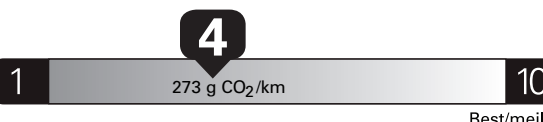

Carbon Dioxide Rating / Indice de dioxyde de carbone