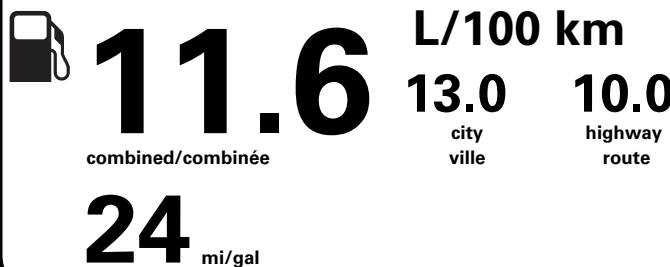

SAFETY/SECURITY

- AIRBAGS-DRIVER/PASSENGER
- AIRBAGS - SAFETY CANOPY@
- BELT-MINDER CHIME
- CENTRE HIGH MOUNT STOPLAMP
- CHILD SEAT LATCH SYSTEM
- DAYTIME RUNNING LIGHTS
- PERIMETER ANTI-THEFT ALARM
- SECURILOCK@ ANTI-THEFT SYS
- TIRE PRESSURE MONITOR SYS

WARRANTY

- 3YR/60,000KM BASIC
- 5YR/100,000KM POWERTRAIN
- ROADSIDE ASSISTANCE 24 HRS

INCLUDED ON THIS VEHICLE

EQUIPMENT GROUP 500A

- •LARIAT SERIES

OPTIONAL EQUIPMENT/OTHER

- 2026 MODEL YEAR
- FEDERAL EXCISE TAX 100.00
- 2.7L ECOBOOST ENGINE 2,895.00
- 255/65R18 ALL-TERRAIN TIRE
- SPORT APPEARANCE PACKAGE
- .18" MACHINED ALUMINUM WHEELS
- FX4 OFF-ROAD PACKAGE
- .OFF-ROAD TUNED SHOCKS
- .3.73 E-LOCKING REAR AXLE
- FRONT LICENSE PLATE BRACKET
- FLOORLINER-TRAY W/O CARP MATS
- RUNNING BOARDS - BLACK
- BEDLINER TOUGH BED SPRAY-IN

(MSRP)*

NO CHARGE
950.00
NO CHARGE
200.00
750.00
700.00

PRICE INFORMATION

BASE PRICE	$55,595.00
TOTAL OPTIONS/OTHER	5,595.00
TOTAL VEHICLE & OPTIONS/OTHER	61,190.00
DESTINATION & DELIVERY	2,495.00

"THIS VEH. NOT INTENDED FOR SALE OR REGISTRATION IN US" RETAIL PRICES EXCLUDE GST/HST

Gasoline Vehicle
Véhicule à essence

Fuel Consumption / Consommation de carburant

Annual fuel **COST**
for an annual distance of 20,000 km, and an average fuel price of $1.50 per litre

$ 3 480

Coût annuel en carburant

pour une distance annuelle de 20 000 km, et un prix moyen du carburant de 1,50 $ par litre

Standard pickup trucks range from /
Les camionnettes ordinaires font entre
2.7 - 19.7 L_e/100 km

L_e is gasoline litre equivalent
L_e signifie litre équivalent d'essence