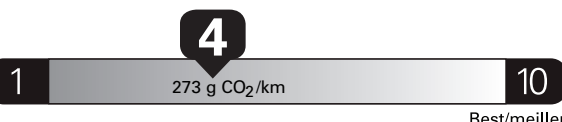

Carbon Dioxide Rating / Indice de dioxyde de carbone