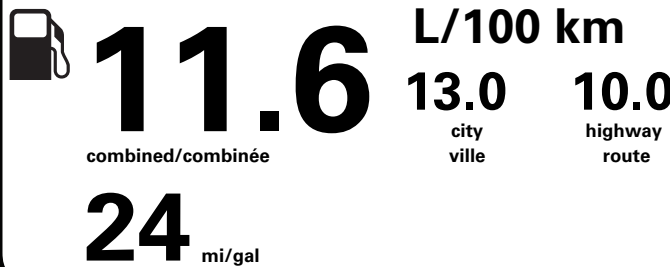

SAFETY/SECURITY

- AIRBAGS-DRIVER/PASSENGER
- AIRBAGS - SAFETY CANOPY@
- BELT-MINDER CHIME
- CENTRE HIGH MOUNT STOPLAMP
- CHILD SEAT LATCH SYSTEM
- DAYTIME RUNNING LIGHTS
- PERIMETER ANTI-THEFT ALARM
- SECURILOCK@ ANTI-THEFT SYS
- TIRE PRESSURE MONITOR SYS

WARRANTY

- 3YR/60,000KM BASIC
- 5YR/100,000KM POWERTRAIN
- ROADSIDE ASSISTANCE 24 HRS

INCLUDED ON THIS VEHICLE

EQUIPMENT GROUP 500A

- LARIAT SERIES

OPTIONAL EQUIPMENT/OTHER

2026 MODEL YEAR	
FEDERAL EXCISE TAX	100.00
2.7L ECOBOOST ENGINE	2,895.00
255/65R18 ALL-TERRAIN TIRE	
FX4 OFF-ROAD PACKAGE	950.00
.OFF-ROAD TUNED SHOCKS	
.3.73 E-LOCKING REAR AXLE	
BLACK APPEARANCE PACKAGE	675.00
.18" BLACK PAINTED ALUM WHEEL	
.BLACK GRILLE	
ADVANCED TOWING + TECH PACKAGE	1,165.00
.TRAILER BRAKE CONTROLLER	
.PRO TRAILER BACKUP ASSIST	
.TRAILER TOW PACKAGE	
FRONT LICENSE PLATE BRACKET	NO CHARGE
FLOORLINER-TRAY W/CARPET MATS	250.00
RUNNING BOARDS - BLACK	750.00
INTEGRATED BOX SIDE STEP	295.00
CONVENIENCE PACKAGE	550.00
.PRO POWER ONBOARD - 400W	
BEDLINER TOUGH BED SPRAY-IN	700.00
50 STATE EMISSIONS	NO CHARGE

(MSRP)*

PRICE INFORMATION

BASE PRICE	$55,095.00
TOTAL OPTIONS/OTHER	8,330.00
TOTAL VEHICLE & OPTIONS/OTHER	63,425.00
DESTINATION & DELIVERY	2,495.00

(MSRP)*

"THIS VEH. NOT INTENDED FOR SALE OR REGISTRATION IN US" RETAIL PRICES EXCLUDE GST/HST

Gasoline Vehicle
Véhicule à essence

Fuel Consumption / Consommation de carburant

Annual fuel **COST**
for an annual distance of 20,000 km, and an average fuel price of $1.50 per litre

$ 3 480

Coût annuel en carburant

pour une distance annuelle de 20 000 km, et un prix moyen du carburant de 1,50 $ par litre

Standard pickup trucks range from /
Les camionnettes ordinaires font entre
2.7 - 19.7 L_e/100 km

L_e is gasoline litre equivalent
L_e signifie litre équivalent d'essence

Carbon Dioxide Rating / Indice de dioxyde de carbone

Smog Rating / Indice de Smog

Tailpipe emissions only / Émissions du tuyau d'échappement seulement

Estimates are based on Government of Canada approved criteria and testing methods. Vehicle's actual fuel consumption will vary.

Estimations établies selon des méthodes d'essai et des critères approuvés par le gouvernement du Canada. La consommation de carburant réelle du véhicule variera.

For more information visit

vehicles.nrcan.gc.ca

Pour plus d'information visitez

vehicules.nrcan.gc.ca

U.S. GOVERNMENT SAFETY RATINGS
COTES DE SÉCURITÉ DU GOUVERNEMENT AMÉRICAIN

Overall Vehicle Score / Cote globale du véhicule	★★★★★
Frontal Crash / Collision frontale	★★★★★
Side Crash / Collision latérale	★★★★★
Rollover / Capotage	★★★

Star ratings range from 1 to 5 stars (*****), with 5 being the highest. Les cotes varient de 1 à 5 étoiles (*****), 5 étant la cote la plus élevée.

Source: U.S. National Highway Traffic Safety Administration
For more information / Pour de plus amples renseignements
www.safercar.gov

1FTER4KP0TLE09308

FordPass Connect™

Download the FordPass™ app* and you can:

1. **Access Vehicle Control Features**
2. Remotely start, lock and unlock your vehicle.
   - Locate your vehicle and check approximate fuel range.
   - Receive vehicle health alerts.

1. **Activate 4G LTE Wi-Fi Hotspot**
2. New vehicles include a 3-month or 3GB data (whichever comes first) Wi-Fi trial.
   - Connect up to ten Wi-Fi-equipped devices.

Ask your sales consultant for more details.

Scan code not operational at this time

FOR PLANT USE ONLY

SOLD TO/VENDU A Sterling Ford Sales (2020) 1425 Ogilvie Road Gloucester ON CAN K1J 7P3	B10 399	RAMP ONE/ TERMINAL UN CM61	DEALER NO./CONCESSIONNAIRE B10 399
SHIP TO (IF OTHER THAN SOLD TO) / EXPÉDIER A (SI AUTRE QUE L'ACHETEUR) Sterling Ford Sales (2020) 1425 Ogilvie Road Gloucester ON CAN K1J 7P3	B10 399	RAMP TWO/ TERMINAL DEUX	FINAL ASSEMBLY PLANT/ USINE DE MONTAGE MICHIGAN
SHIP THROUGH/EXPÉDIER VIA GROUND EFFECTS 39055 MAPLE AVE WAYNE MI		METHOD OF TRANSP / MODE DE TRANSPORT CONVOY	ITEM #: B1-S23P O/T 2 TB181 N RE 2X 630 002174 02 18 26

TOTAL MSRP $65,920.00

* MANUFACTURER'S SUGGESTED RETAIL PRICE = MSRP
* NOTE: THIS PRICE HAS BEEN DEVELOPED AS A GUIDE. DEALERS MAY SELL FOR LESS AND ARE NOT UNDER ANY OBLIGATION TO ACCEPT THIS SUGGESTED RETAIL PRICE.

Insist on Ford Protect! The only extended service plan fully backed by Ford and honored at every Ford dealership in the US and Canada. See your Ford dealer for additional details, or visit www.ford.ca for more information.