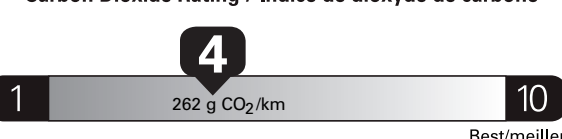

Carbon Dioxide Rating / Indice de dioxyde de carbone

Tailpipe emissions only / Émissions du tuyau d'échappement seulement