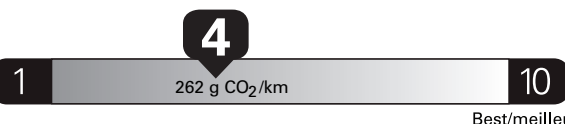

Carbon Dioxide Rating / Indice de dioxyde de carbone