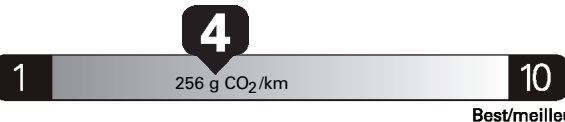

Carbon Dioxide Rating / Indice de dioxyde de carbone